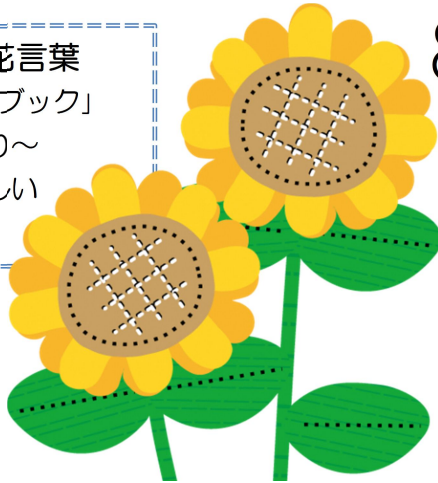

七尾市立図書館だより

8月

「ひまわり」の花言葉
～「花ことばハンドブック」

（池田書店）より～

- ・あなたは素晴らしい
- ・崇拜 ・敬慕

七尾市立図書館イメージキャラクター

名前は「よむよむ」です！

仲間のミツバチは、巣にいる家族のために花の蜜という栄養を集めています。
わたしの仕事は本を集めて心の栄養を皆さんにお届けすることです。

◆ 開館時間と休館日のお知らせ

■七尾市立図書館	10：00～18：00	*定期休館日なし
■矢田郷地区 コミュニティセンター図書室	9：00～17：00	*月曜・祝日休室
■田鶴浜地区 コミュニティセンター図書室	9：00～17：00	*日曜・祝日休室
■中島地区 コミュニティセンター図書室	9：00～17：00	*日曜・祝日休室

◆お知らせ◆

絵本コーナーのお話し会・行事

乳幼児向け

- だっこだっこのおはなし会（第2月曜日）
8月12日（月）11：00～
わらべうたや手遊び、絵本の読み聞かせなどをします♪